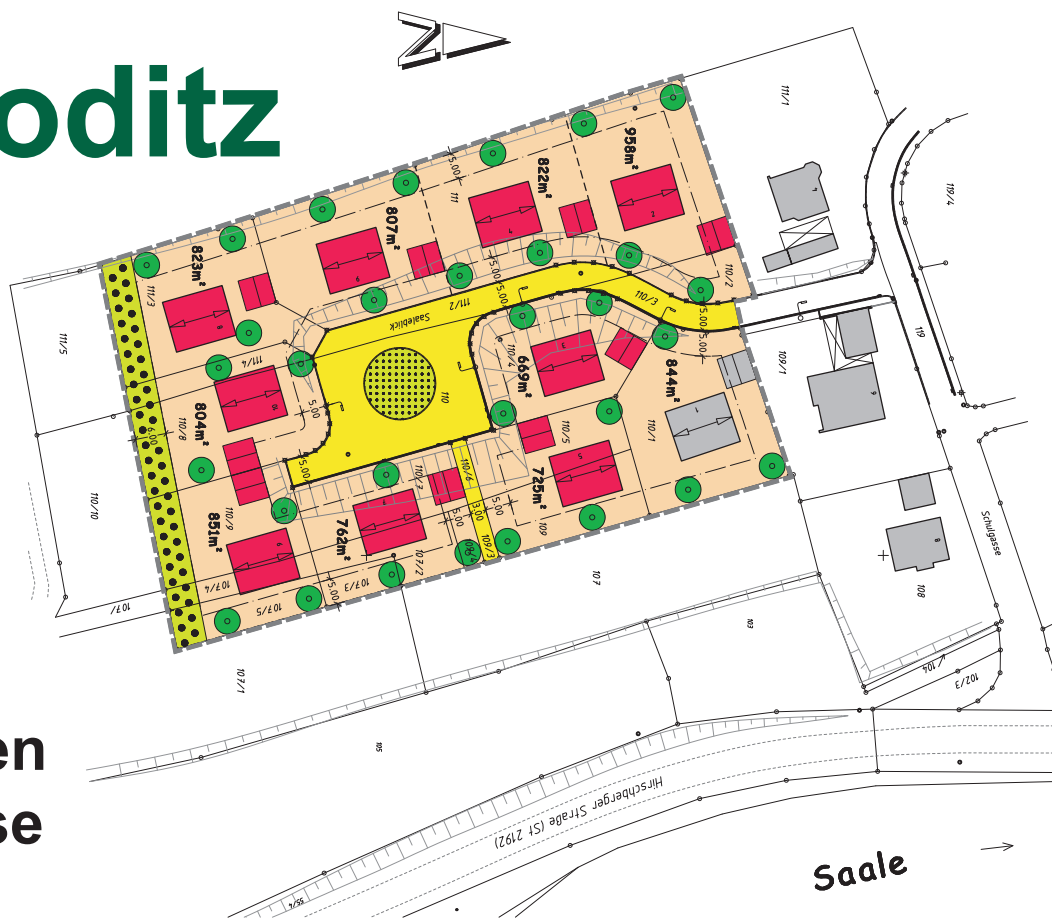

Bauen und Wohnen, wo andere Urlaub machen

Wohnbaugebiet

Saaleblick - Joditz

9 Bauplätze

669 - 958 m²

39,50 € / m²

**inkl. Erschließungskosten
und Grundstücksanschlüsse**

Informationen: Gemeinde Köditz, Tel. 09281/7066-0